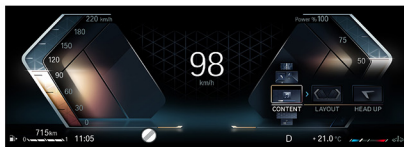

## 多媒體及通訊配備

420i M Sport

430i M Sport

M440i xDrive  
powered by 

BMW Operating System 8.5

BMW 全數位虛擬座艙

BMW 智能衛星導航系統

AR 擴增實境導航功能

懸浮式曲面螢幕

12.3吋虛擬數位儀錶

14.9吋中控觸控螢幕

車況抬頭顯示器

手機無線充電裝置

藍牙免持行動電話系統及 USB 音源插槽

harman / kardon 高傳真音響系統  
(最大總輸出 464 瓦)

音響揚聲器數