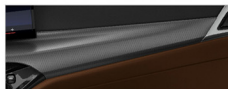

內裝及座椅

420i M Sport

430i M Sport

M440i xDrive

powered by

方向盤

飾板

深色鋁質格紋

Sensatec 皮質儀錶框包覆	●	●	●
頂級水晶中控套件	●	●	●
自動防眩車內及駕駛座車外後視鏡	●	●	●
環艙氣氛燈組	●	●	●
霧銀鍍鉻按鍵組	●	●	●
前後座中央扶手	●	●	●
原廠絲絨腳踏墊	●	●	●
前座安全帶自動前推功能	●	●	●
豪華型雙區恆溫空調	●	●	●
前後座置杯架	●	●	●
黑色車內頂蓬	●	●	●

● 標準配備 ○ 選用配備 - 不供應

本表僅供參考，規格配備以實車為準