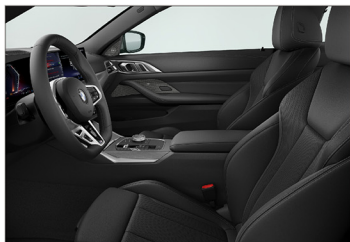

內裝及座椅

	420i M Sport	430i M Sport	M440i xDrive powered by
座椅材質	Sensatec 透氣皮質	Sensatec 透氣皮質	Vernasca 真皮
雙前座電動座椅含駕駛座記憶功能	●	●	●
雙前座跑車座椅	●	●	—
M 雙前座跑車座椅	○	○	●
雙前座電動腰靠	●	●	●
駕駛座腰部寬度調整	○	○	●
40/20/40 分離可傾倒後座椅背	●	●	●
M 縫線安全帶	○	○	●

Sensatec 透氣皮質 / 跑車座椅
420i M Sport