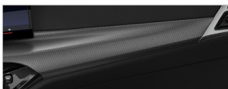

# 內裝及座椅

420i M Sport

430i M Sport

M440i xDrive

powered by 

方向盤

M Nappa 真皮平底方向盤  
(含換檔撥片)M Nappa 真皮平底方向盤  
(含換檔撥片)M Nappa 真皮平底方向盤搭配專屬縫線  
(含換檔撥片)

飾板