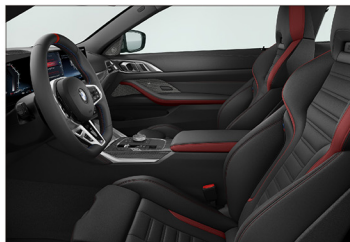

Vernasca 真皮 / M跑車座椅
M440i xDrive

● 標準配備 ○ 選用配備 - 不供應

本表僅供參考，規格配備以實車為準